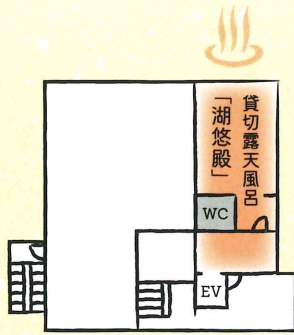

屋上

貸切露天風呂

5階

4階

3階

2階

個室料亭
宴会場

1階

フロント
ロビー
ラウンジ
売店
大浴場

🐾 マークはペット専用客室等です

館内のご案内

【施設のご案内】

- 客室数 / 17 室
(モダン客室 7 室、ペット専用客室 3 室、
一般特別客室「天の風」 2 室、ペット専用特別客室「みずのね」 5 室)
- 宴会場 / 3 会場
- 個室料亭 / 6 箇所
- 大浴場 / 男性「琵琶の湯」、女性「信楽の湯」
- 露天風呂 / 男性「雄の湯」、女性「琴の湯」
- 屋上貸切露天風呂「湖悠殿」
- 売店「かいつぶり」
- ラウンジ
- 駐車場 / 23 台

屋上	貸切露天風呂「湖悠殿」		
5F	特別客室 天の風 星あかり 月あかり		
4F	客室 445~448		
3F	客室 335~337		
2F	客室 225~227	みずのね はのん このん かざね 個室料亭	宴会場
1F	大浴場	みずのね みなも ことね	フロント ロビー 売店 玄関 喫煙 コーナー