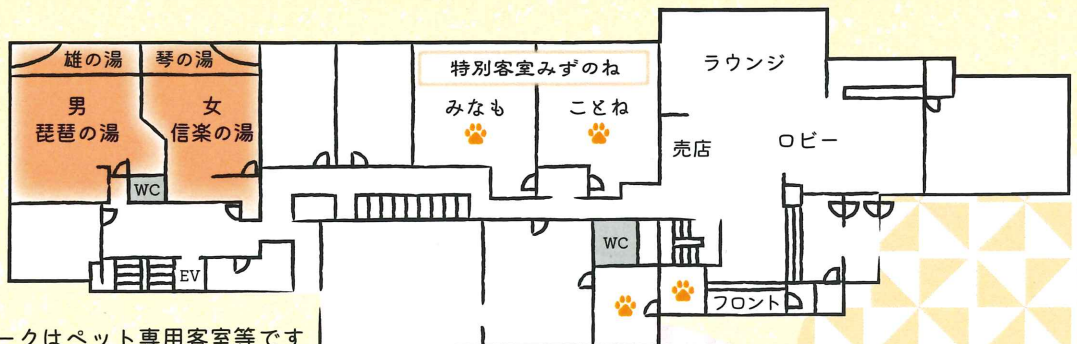

屋上

貸切露天風呂

5階

4階

3階

2階

個室料亭
宴会場

1階

フロント
ロビー
ラウンジ
売店
大浴場

🐾 マークはペット専用客室等です

館内のご案内

【施設のご案内】

- 客室数 / 17 室
(モダン客室 7 室、ペット専用客室 3 室、
一般特別客室「天の風」 2 室、ペット専用特別客室「みずのね」 5 室)
- 宴会場 / 3 会場
- 個室料亭 / 6 箇所
- 大浴場 / 男性「琵琶の湯」、女性「信楽の湯」
- 露天風呂 / 男性「雄の湯」、女性「琴の湯」
- 屋上貸切露天風呂「湖悠殿」
- 売店「かいつぶり」
- ラウンジ
- 駐車場 / 23 台

屋上	貸切露天風呂「湖悠殿」		
5F	特別客室 天の風 星あかり 月あかり		
4F	客室 445~448		
3F	客室 335~337		
2F	客室 225~227	みずのね はのん このん かざね 個室料亭	宴会場
1F	大浴場	みずのね みなも ことね	フロント ロビー 売店 玄関 喫煙 コーナー