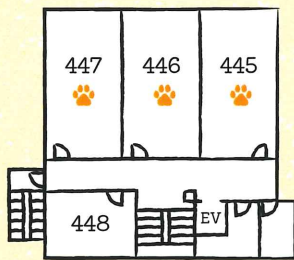

屋上

貸切露天風呂

5階

4階

3階

2階

個室料亭
宴会場

1階

フロント
ロビー
ラウンジ
売店
大浴場

🐾 マークはペット専用客室等です

館内のご案内

【施設のご案内】

- 客室数 / 17 室
(モダン客室 7 室、ペット専用客室 3 室、
一般特別客室「天の風」 2 室、ペット専用特別客室「みずのね」 5 室)
- 宴会場 / 3 会場
- 個室料亭 / 6 箇所
- 大浴場 / 男性「琵琶の湯」、女性「信楽の湯」
- 露天風呂 / 男性「雄の湯」、女性「琴の湯」
- 屋上貸切露天風呂「湖悠殿」
- 売店「かいつぶり」
- ラウンジ
- 駐車場 / 23 台