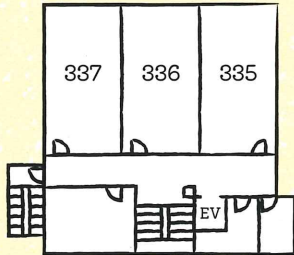

屋上

貸切露天風呂

5階

4階

3階

2階

個室料亭
宴会場

1階

フロント
ロビー
ラウンジ
売店
大浴場

🐾 マークはペット専用客室等です

館内のご案内

【施設のご案内】

- 客室数 / 17 室
(モダン客室 7 室、ペット専用客室 3 室、
一般特別客室「天の風」 2 室、ペット専用特別客室「みずのね」 5 室)
- 宴会場 / 3 会場
- 個室料亭 / 6 箇所
- 大浴場 / 男性「琵琶の湯」、女性「信楽の湯」
- 露天風呂 / 男性「雄の湯」、女性「琴の湯」
- 屋上貸切露天風呂「湖悠殿」
- 売店「かいつぶり」
- ラウンジ
- 駐車場 / 23 台