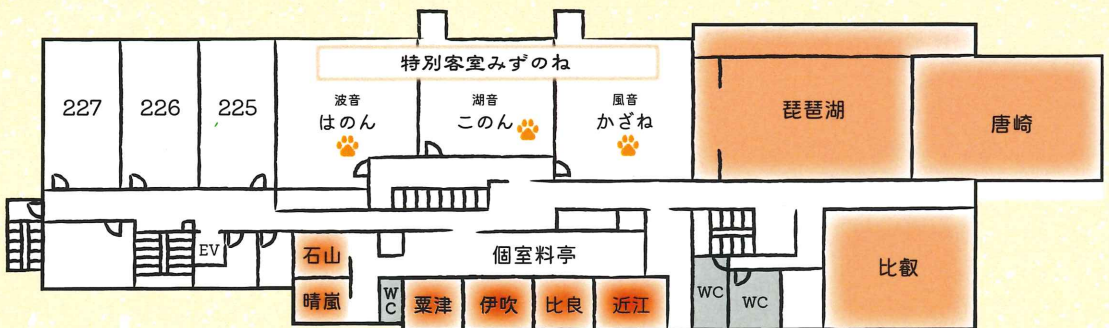

屋上

貸切露天風呂

5階

4階

3階

2階

個室料亭
宴会場

1階

フロント
ロビー
ラウンジ
売店
大浴場

🐾 マークはペット専用客室等です

館内のご案内

【施設のご案内】

- 客室数 / 17 室
(モダン客室 7 室、ペット専用客室 3 室、
一般特別客室「天の風」 2 室、ペット専用特別客室「みずのね」 5 室)
- 宴会場 / 3 会場
- 個室料亭 / 6 箇所
- 大浴場 / 男性「琵琶の湯」、女性「信楽の湯」
- 露天風呂 / 男性「雄の湯」、女性「琴の湯」
- 屋上貸切露天風呂「湖悠殿」
- 売店「かいつぶり」
- ラウンジ
- 駐車場 / 23 台

屋上	貸切露天風呂「湖悠殿」		
5F	特別客室 天の風 星あかり 月あかり		
4F	客室 445~448		
3F	客室 335~337		
2F	客室 225~227	みずのね はのん このん かざね 個室料亭	宴会場
1F	大浴場	みずのね みなも ことね	フロント ロビー 売店 玄関 喫煙 コーナー