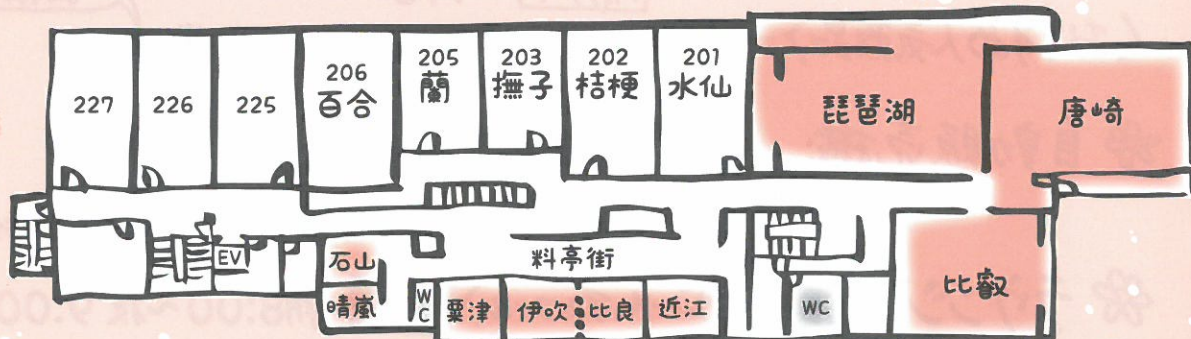

客室のご案内

立面図

屋上	貸切露天風呂「湖悠殿」			
5F	客室 555~558			
4F	客室 445~448			
3F	客室 335~337		客室 301~307	
2F	客室 225~227	百合・蘭・撫子・桔梗・水仙 206 205 203 202 201	大広間 琵琶湖・唐崎・比叡	
1F		料亭街(6)	小菊・野菊・雛菊 103 102 101	フロント ロビー お土産処
	大浴場		ラウンジ 万葉	玄関

屋上

5階

4階

3階

2階

1階